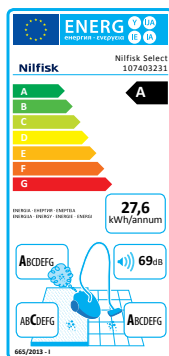

Nilfisk

www.consumer.nilfisk.no

Nilfisk

Nilfisk

Select

NILFISK SELECT CLASSIC GREEN

- 3 x A modell - se Ecolabel
- 750 W motoreffekt
- Effektivt HEPA 13 filter
- Lydsvak støvsuger
- 3 stk. innebygget tilbehør
- Stor rekkevidde 11,2 m
- Sugestyrkeregulering
- 5 års garanti

NILFISK SELECT COMFORT BLUE

- 3 x A modell - se Ecolabel
- 750 W motoreffekt
- Effektivt HEPA 13 filter
- Lydsvak støvsuger
- 3 stk. innebygget tilbehør
- Stor rekkevidde 11,2 m
- Sugestyrkeregulering
- Støvpose indikator
- Filter indikator
- Display i bærehåndtak
- 5 års garanti

NILFISK SELECT SUPERIOR BLACK

- 3 x A modell - se Ecolabel
- 750 W motoreffekt
- Effektivt HEPA 13 filter
- Lydsvak støvsuger
- 3 stk. innebygget tilbehør
- Stor rekkevidde 11,2 m
- Sugestyrkeregulering
- Støvpose indikator
- Filter indikator
- Display i bærehåndtak
- Styrkeregulering i håndtak
- Parkettmunnstykke
- 5 års garanti