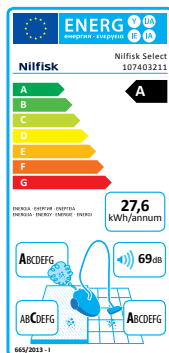

Nilfisk

www.consumer.nilfisk.no

Nilfisk

Nilfisk

Select

NILFISK SELECT CLASSIC GREEN

- 3 x A modell - se Ecolabel
- 750 W motoreffekt
- Effektivt HEPA 13 filter
- Lydsvak støvsuger
- 3 stk. innebygget tilbehør
- Stor rekkevidde 11,2 m
- Sugestyrkeregulering
- 5 års garanti

NILFISK SELECT COMFORT BLUE

- 3 x A modell - se Ecolabel
- 750 W motoreffekt
- Effektivt HEPA 13 filter
- Lydsvak støvsuger
- 3 stk. innebygget tilbehør
- Stor rekkevidde 11,2 m
- Sugestyrkeregulering
- Støvpose indikator
- Filter indikator
- Display i bærehåndtak
- 5 års garanti

NILFISK SELECT SUPERIOR BLACK

- 3 x A modell - se Ecolabel
- 750 W motoreffekt
- Effektivt HEPA 13 filter
- Lydsvak støvsuger
- 3 stk. innebygget tilbehør
- Stor rekkevidde 11,2 m
- Sugestyrkeregulering
- Støvpose indikator
- Filter indikator
- Display i bærehåndtak
- Styrkeregulering i håndtak
- Parkettmunnstykke
- 5 års garanti