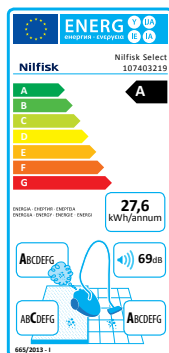

Nilfisk

www.consumer.nilfisk.no

Nilfisk

Nilfisk

Select

NILFISK SELECT CLASSIC GREEN

- 3 x A modell - se Ecolabel
- 750 W motoreffekt
- Effektivt HEPA 13 filter
- Lydsvak støvsuger
- 3 stk. innebygget tilbehør
- Stor rekkevidde 11,2 m
- Sugestyrkeregulering
- 5 års garanti

NILFISK SELECT COMFORT BLUE

- 3 x A modell - se Ecolabel
- 750 W motoreffekt
- Effektivt HEPA 13 filter
- Lydsvak støvsuger
- 3 stk. innebygget tilbehør
- Stor rekkevidde 11,2 m
- Sugestyrkeregulering
- Støvpose indikator
- Filter indikator
- Display i bærehåndtak
- 5 års garanti

NILFISK SELECT SUPERIOR BLACK

- 3 x A modell - se Ecolabel
- 750 W motoreffekt
- Effektivt HEPA 13 filter
- Lydsvak støvsuger
- 3 stk. innebygget tilbehør
- Stor rekkevidde 11,2 m
- Sugestyrkeregulering
- Støvpose indikator
- Filter indikator
- Display i bærehåndtak
- Styrkeregulering i håndtak
- Parkettmunnstykke
- 5 års garanti